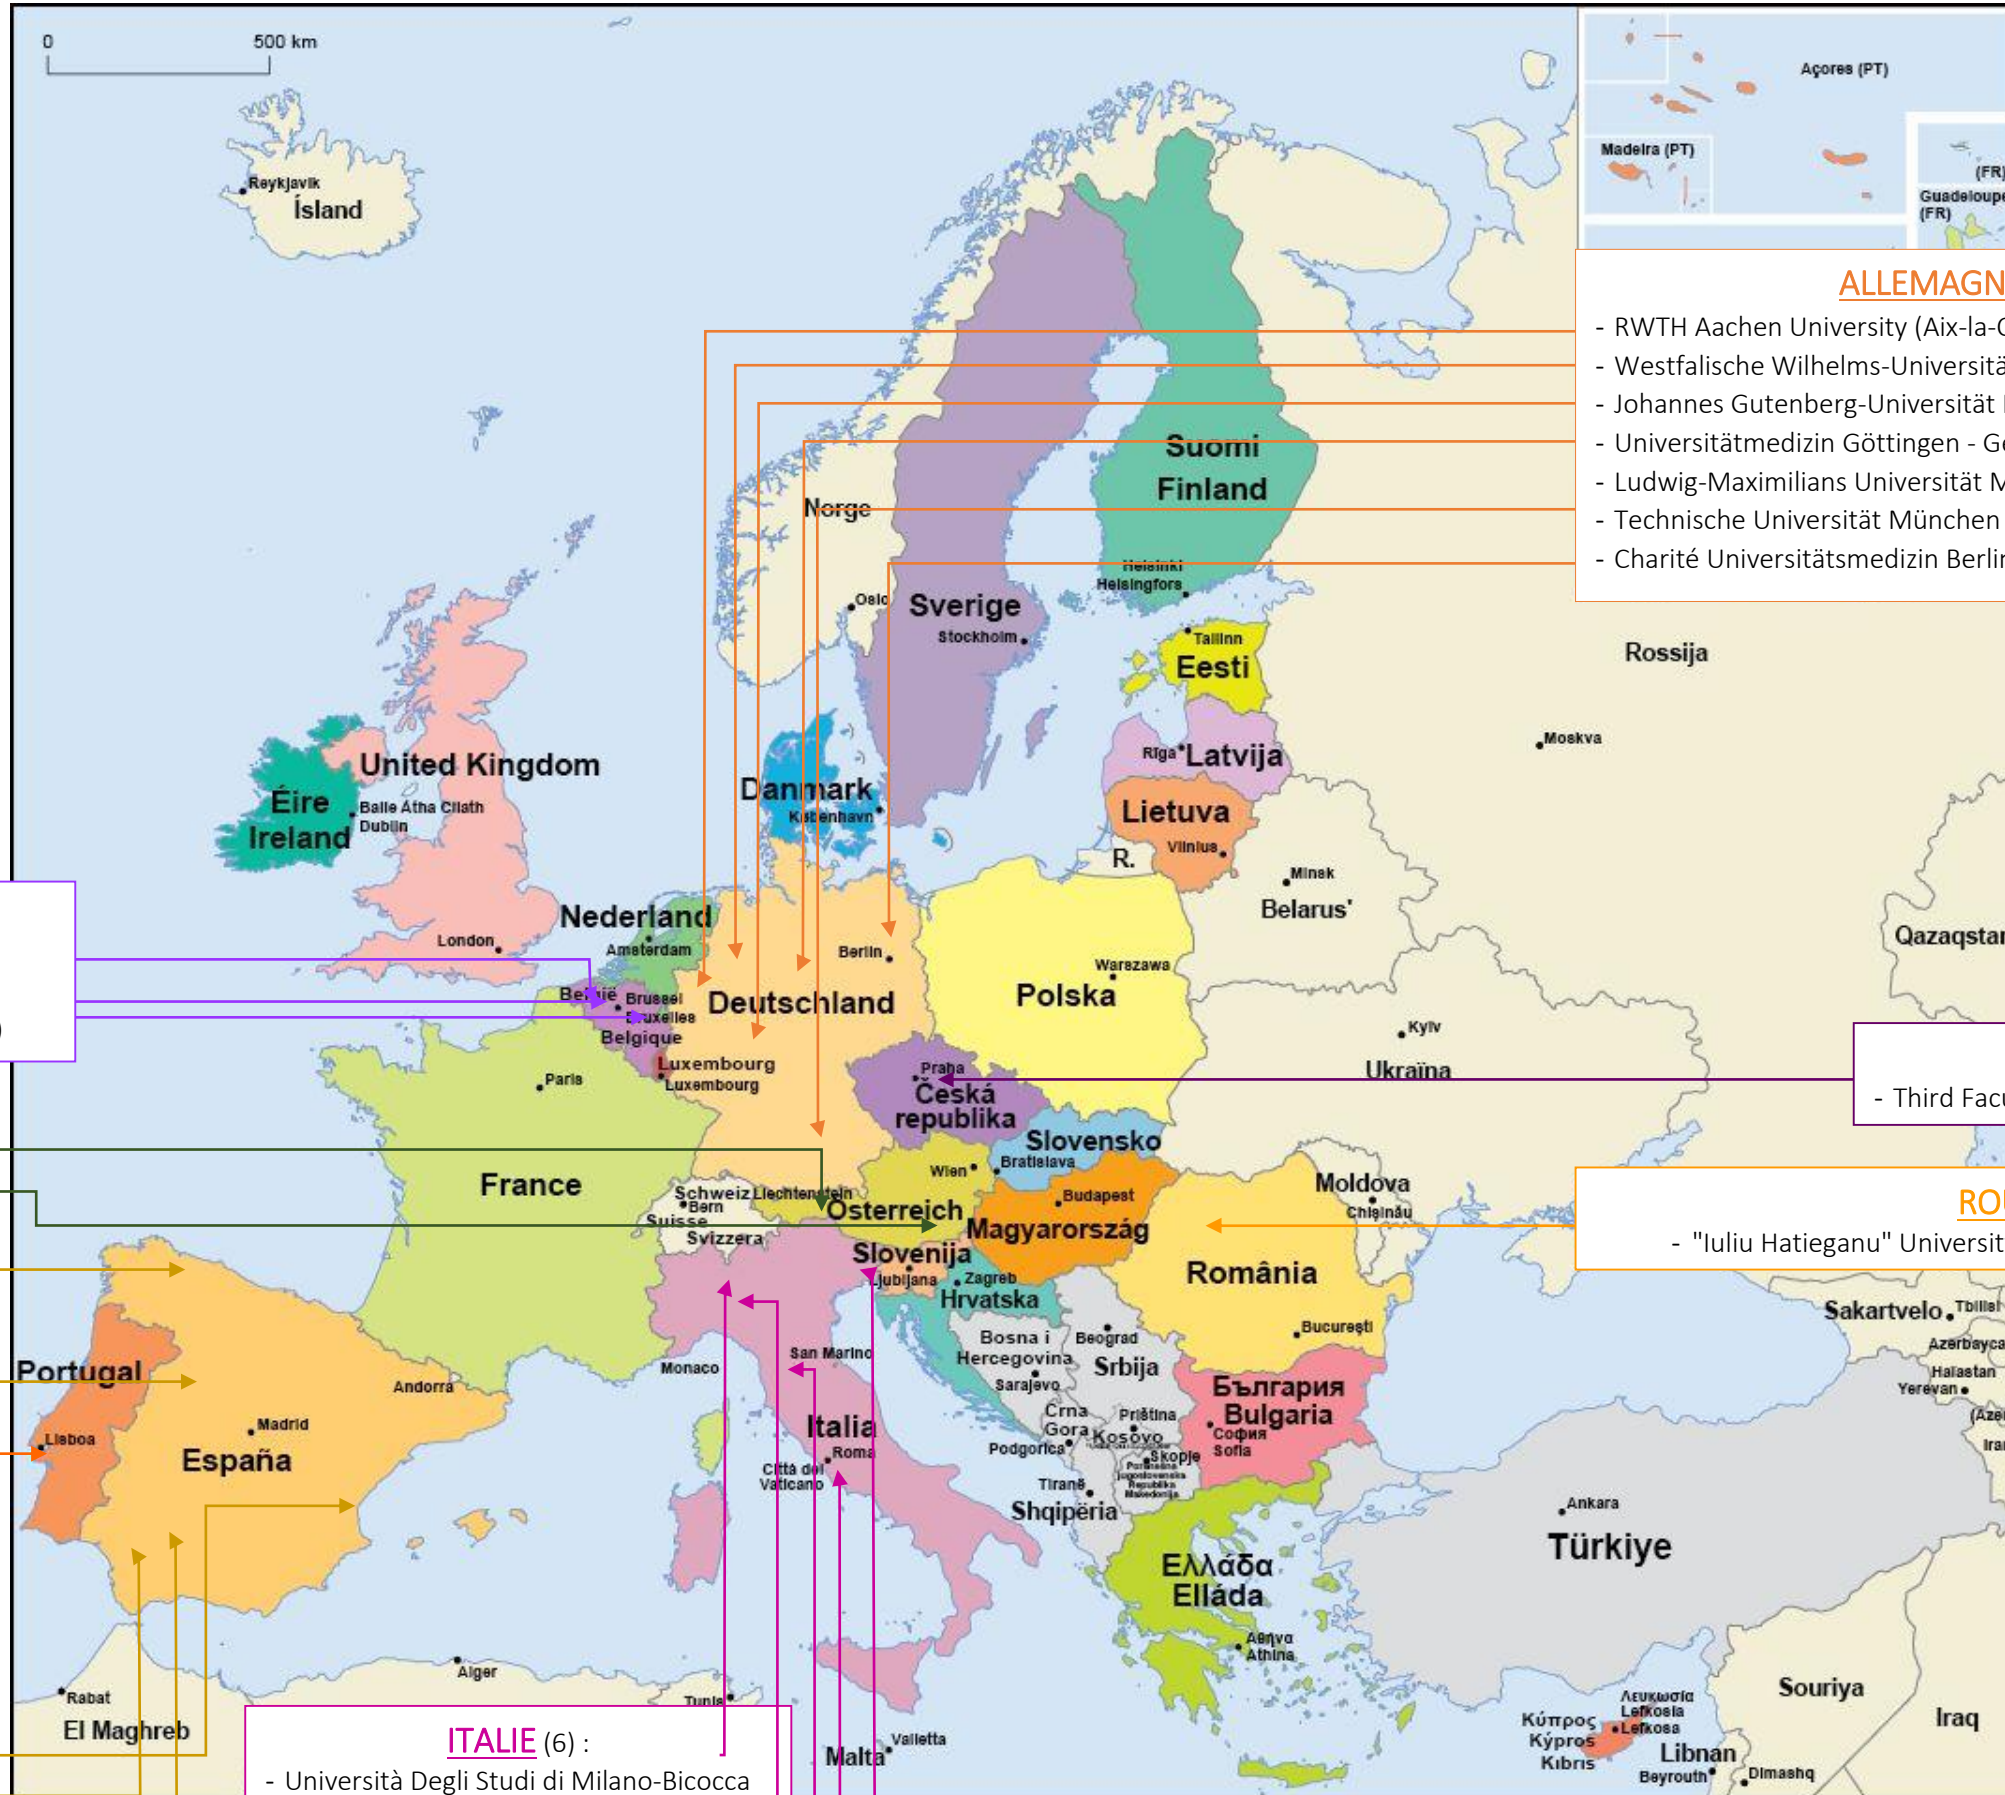

UNIVERSITES PARTENAIRES DE LA FACULTE DE MEDECINE 2015-2016

ALLEMAGNE (7)

- RWTH Aachen University (Aix-la-Chapelle)
- Westfälische Wilhelms-Universität Münster
- Johannes Gutenberg-Universität Mainz
- Universitätmedizin Göttingen - Georg-August Universität
- Ludwig-Maximilians Universität München (Munich)
- Technische Universität München (TUM)
- Charité Universitätsmedizin Berlin

BELGIQUE (3) :

- Universiteit Gent
- Université Libre de Bruxelles
- Université Catholique de Louvain (UCL)

AUTRICHE (2) :

- Medizinische Universität Innsbruck
- Medical University of Graz

REPUBLIQUE TCHEQUE (1) :

- Third Faculty of Medicine - Charles University (Prague)

ROUMANIE (1) :

- "Iuliu Hatieganu" University of Medicine and Pharmacy Cluj-Napoca

PORTUGAL (1) :

- Université de Lisbonne

ESPAGNE (5) :

- Universidad de Oviedo
- University of Salamanca
- Universitat de València
- Universidad de Sevilla
- Universidad de Córdoba

ITALIE (6) :

- Università Degli Studi di Milano-Bicocca
- Università de Trieste
- Università Degli Studi di Pavia
- Università Degli Studi di Firenze
- Sapienza Università di Roma