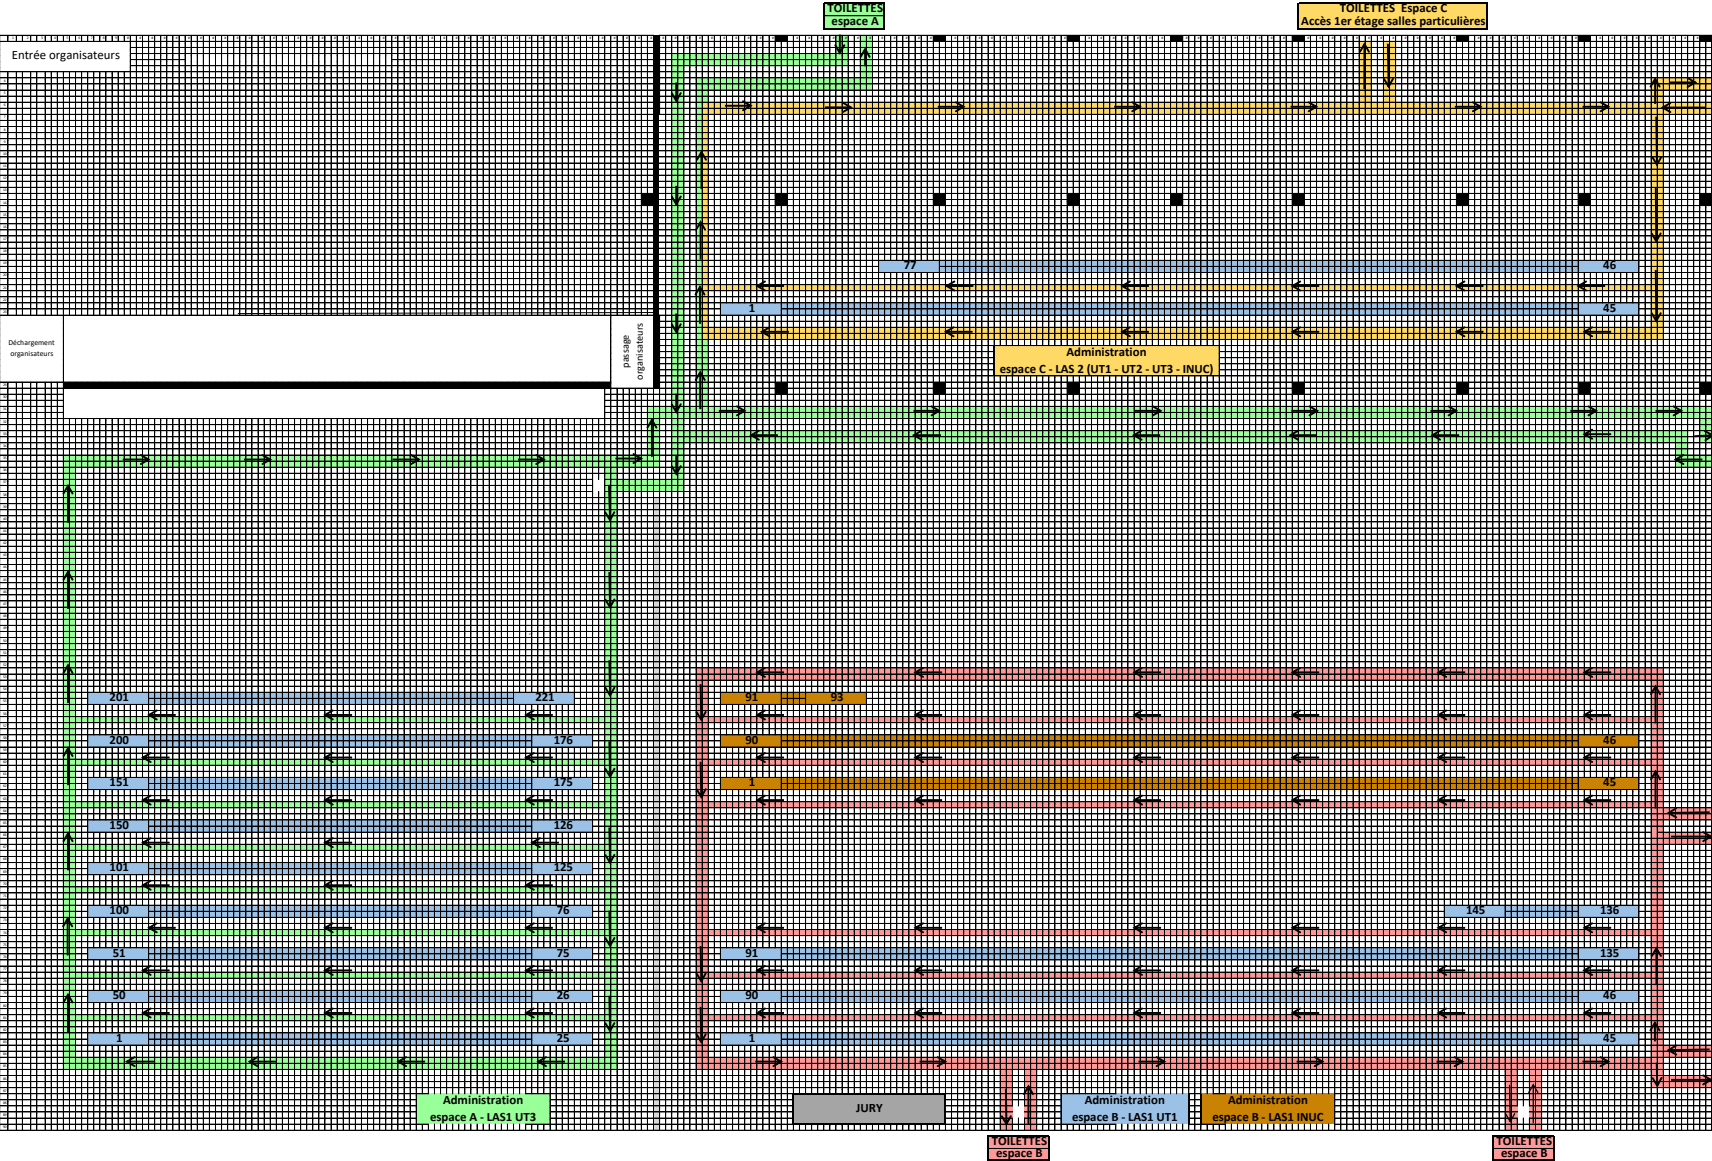

Faculté de Santé - Ancienne Faculté de Médecine Toulouse Rangueil - EXAMENS OPTION SANTE DES LAS MARS 2022 - Lieu : MEETT Aussonne - Centre des conventions

ESPACE C
ENTREE DES ETUDIANTS LAS 2
(UT1 - UT2 - UT3 - INUC)
places 1 à 77
+ étudiants en salles particulières

ESPACE A
ENTREE DES ETUDIANTS LAS 1- UT3
places 1 à 221

ESPACE B - ENTREE 2
ETUDIANTS LAS 1 - INUC
places 1 à 93

ESPACE B - ENTREE 1
ETUDIANTS LAS 1 - UT1
places 1 à 145