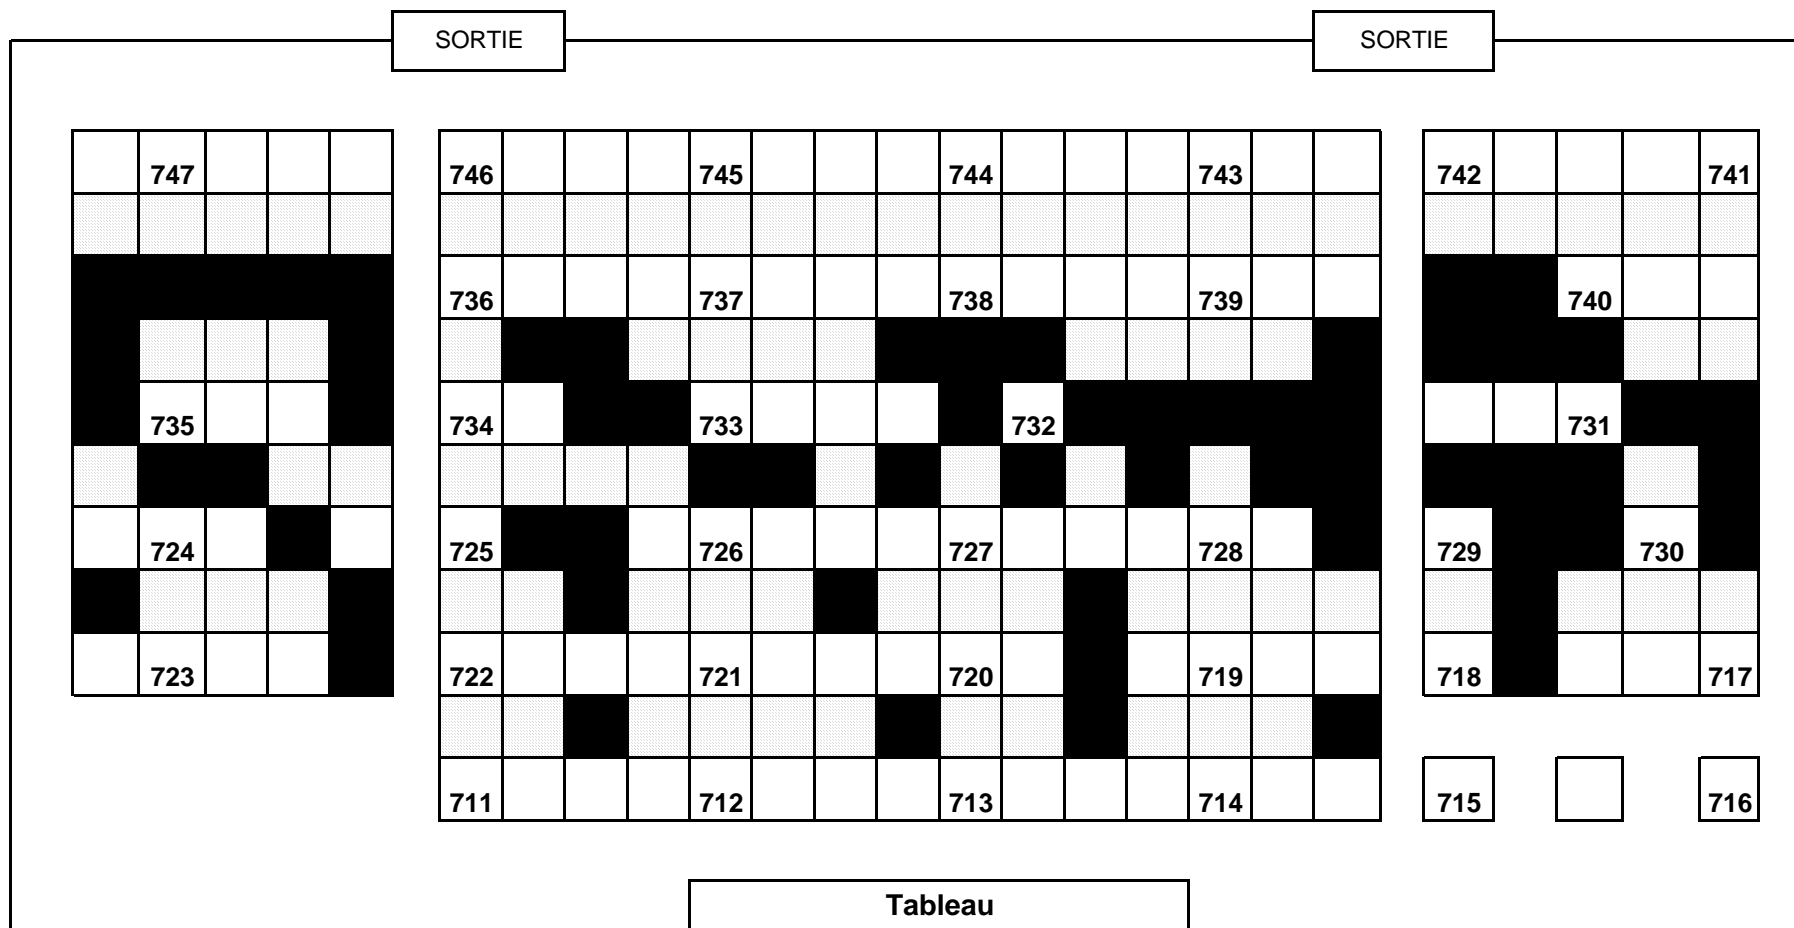

PLAN AMPHITHEÂTRE C - CHU Rangueil

EXAMENS PASS

Session 2 - Mai-Juin 2021

58 places